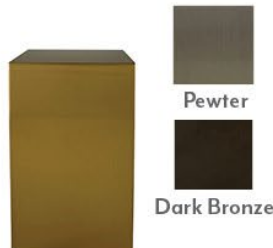

F \$399 **K** \$269

SIMPLE RECTANGLE | 2032 Oak, 2037 Cherry, 2038 Dark Cherry

F \$439

SIMPLE SQUARE | 2042 Oak, 2047 Cherry, 2048 Dark Cherry

F \$439

MANCHESTER | 2226 Walnut, 2228 Oak, 2225 Cherry

F \$679